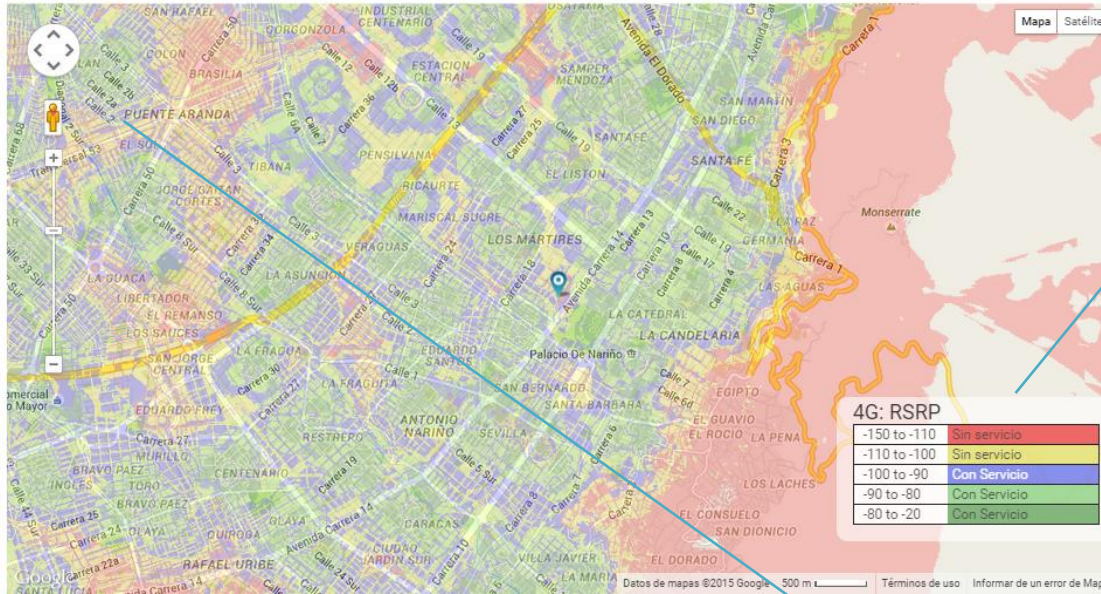

Telefónica

PASO 1

Ingresa a www.movistar.co y en la parte inferior encuentra el acceso Mapas de Cobertura.

Cobertura de Tecnología

En el siguiente mapa podrás visualizar la cobertura de nuestro servicio móvil para las tecnologías 2G, 3G y 4G a nivel nacional. Sigue las instrucciones para consultar la presencia de nuestro servicio en tu municipio.

Por favor selecciona la región y el tipo de tecnología que deseas ubicar.

Última fecha de actualización 06/07/2015

PASO 2

Selecciona la ubicación que deseas revisar con las opciones en los botones superiores.

PASO 3

Selecciona la tecnología y posteriormente el departamento y ciudad en el mapa.

PASO 4

Consulta las manchas asociadas al nivel de cobertura según el color en las convenciones.

PASO 5

Aumenta o disminuye el zoom para ver el nivel de detalle de las zonas seleccionadas en el mapa..