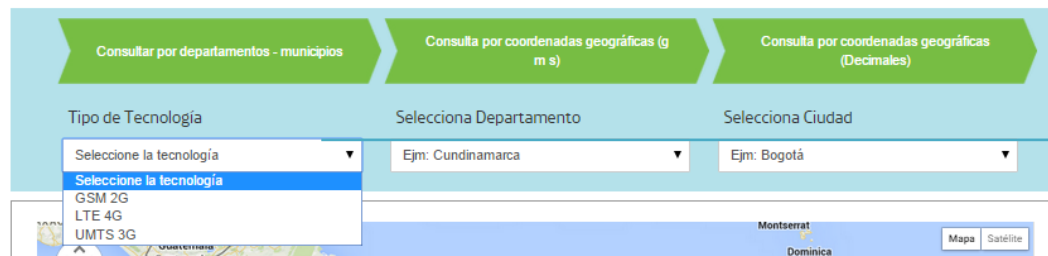

Telefónica

PASO 1

Ingresa a www.movistar.co y en la parte inferior encuentra el acceso Mapas de Cobertura.

Cobertura de Tecnología

En el siguiente mapa podrás visualizar la cobertura de nuestro servicio móvil para las tecnologías 2G, 3G y 4G a nivel nacional. Sigue las instrucciones para consultar la presencia de nuestro servicio en tu municipio.

Por favor selecciona la región y el tipo de tecnología que deseas ubicar.

Última fecha de actualización 06/07/2015

PASO 2

Selecciona la ubicación que deseas revisar con las opciones en los botones superiores.

PASO 3

Selecciona la tecnología y posteriormente el departamento y ciudad en el mapa.

PASO 4

Consulta las manchas asociadas al nivel de cobertura según el color en las convenciones.

PASO 5

Aumenta o disminuye el zoom para ver el nivel de detalle de las zonas seleccionadas en el mapa..