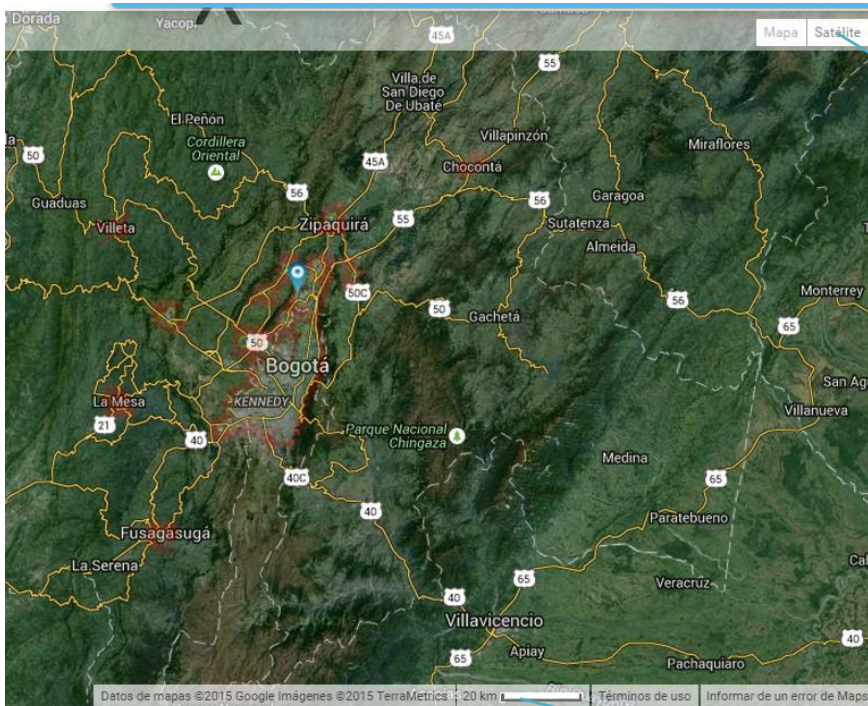

Por favor selecciona la región y el tipo de tecnología que deseas ubicar.

Última fecha de actualización 06/07/2015

PASO 2

Selecciona la ubicación que deseas revisar con las opciones en los botones superiores.

PASO 3

Selecciona la tecnología y posteriormente el departamento y ciudad en el mapa.

PASO 4

Consulta las manchas asociadas al nivel de cobertura según el color en las convenciones.

PASO 5

Aumenta o disminuye el zoom para ver el nivel de detalle de las zonas seleccionadas en el mapa..

PASO 6

Consulta la vista satélite para ver el detalle del mapa.

PASO 7

Conoce la escala del mapa de acuerdo con el zoom visualizado.

Instructivo
Mapas de Cobertura
www.movistar.co