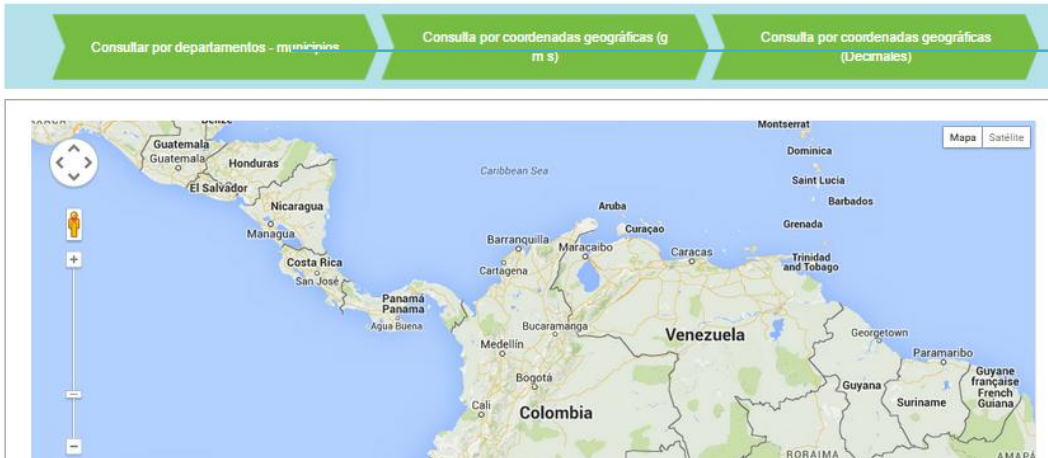

Telefónica

PASO 1

Ingresa a www.movistar.co y en la parte inferior encuentra el acceso Mapas de Cobertura.

Cobertura de Tecnología

En el siguiente mapa podrás visualizar la cobertura de nuestro servicio móvil para las tecnologías 2G, 3G y 4G a nivel nacional. Sigue las instrucciones para consultar la presencia de nuestro servicio en tu municipio.

Por favor selecciona la región y el tipo de tecnología que deseas ubicar.

Última fecha de actualización 06/07/2015

PASO 2

Selecciona la ubicación que deseas revisar con las opciones en los botones superiores.

PASO 3

Selecciona la tecnología y posteriormente el departamento y ciudad en el mapa.

PASO 4

Consulta las manchas asociadas al nivel de cobertura según el color en las convenciones.

PASO 5

Aumenta o disminuye el zoom para ver el nivel de detalle de las zonas seleccionadas en el mapa..